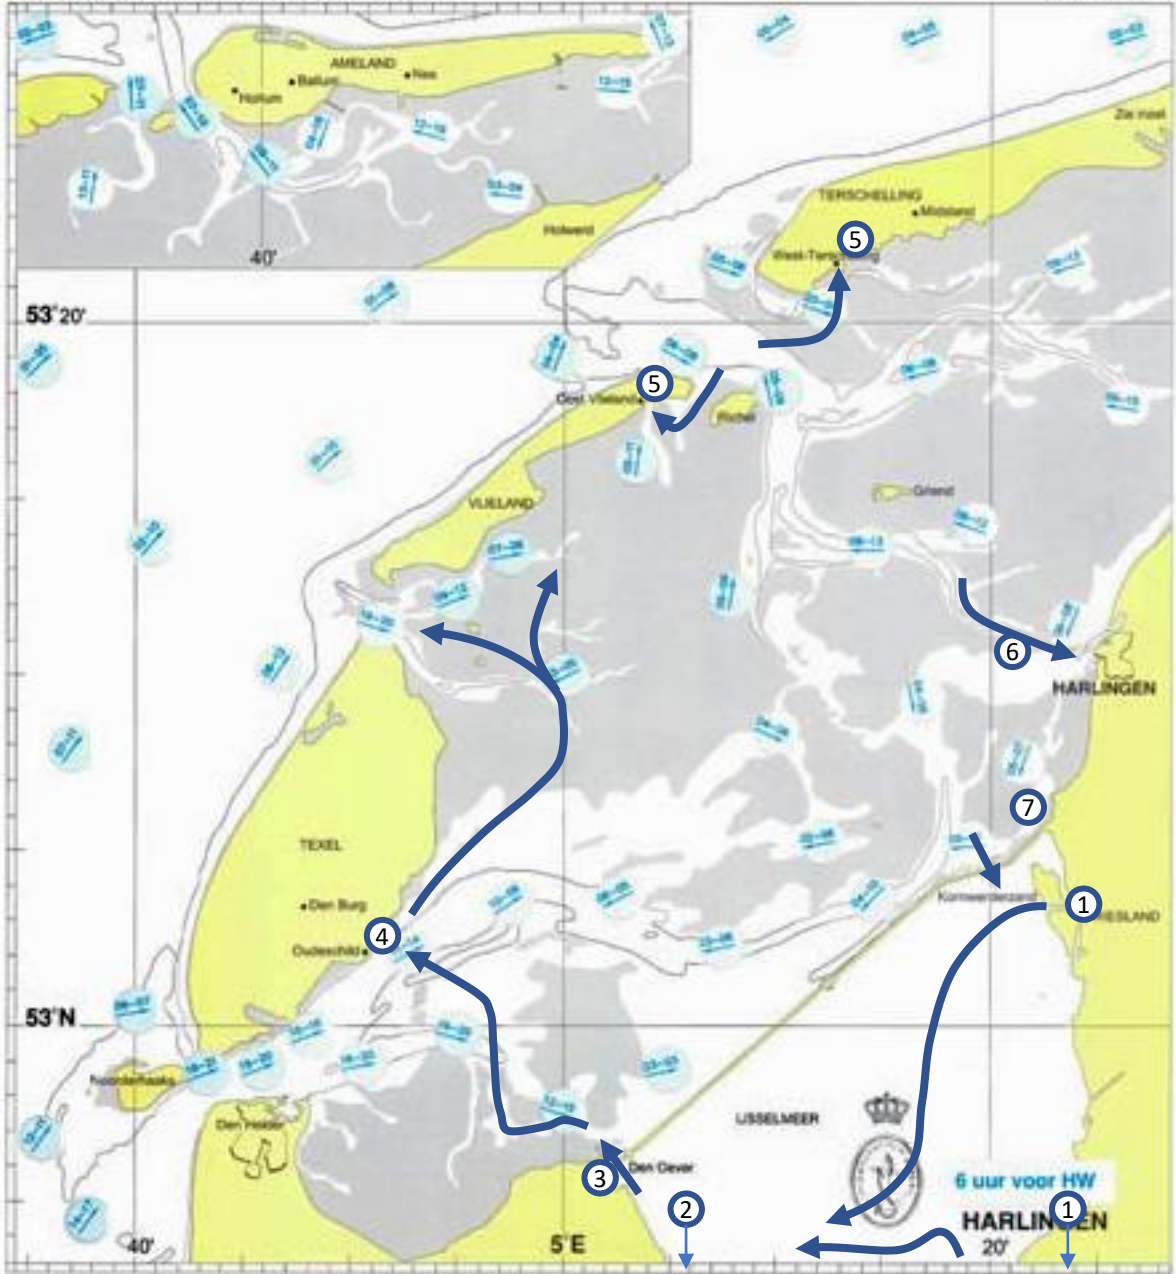

# STROOMKAART WADDENZEE-WEST

1 : 300 000

- ① Makkum of Lemmer
- ② Medemblik, Enkhuizen of Den Oever
- ③ Sluis Den Oever
- ④ Oudeschild
- ⑤ Vlieland of West Terschelling
- ⑥ Aanvaren Harlingen langs de drempel
- ⑦ Sluis Kornwerderzand